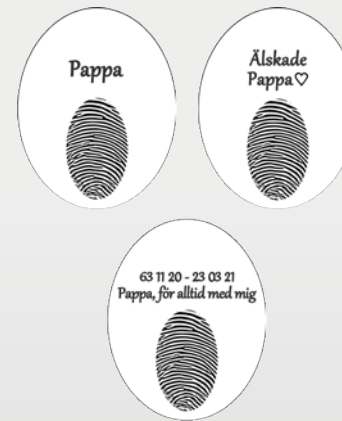

Max 70 tecken fördelat på totalt 3 rader med textgravyr

OVAL

Max 45 tecken fördelat på totalt 2 rader med textgravyr

NAMNBRICKA

Max 70 tecken fördelat på totalt 3 rader med textgravyr

Textgravyr på baksidan